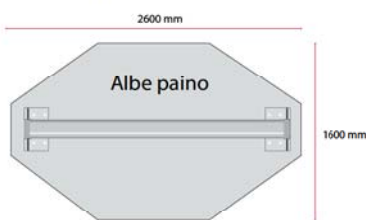

Teline päältä

Päältä