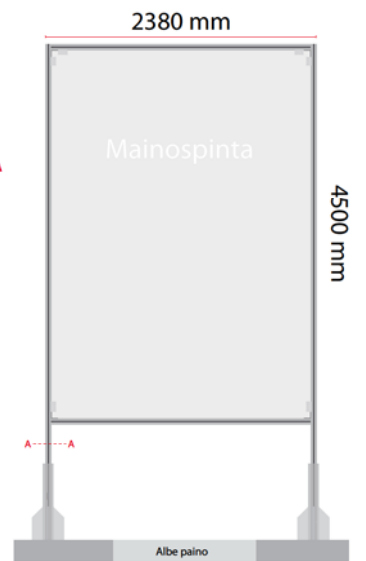

Teline edestä

Edestä