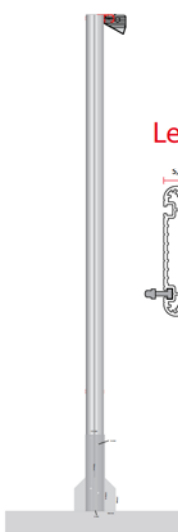

Teline sivulta

Sivusta